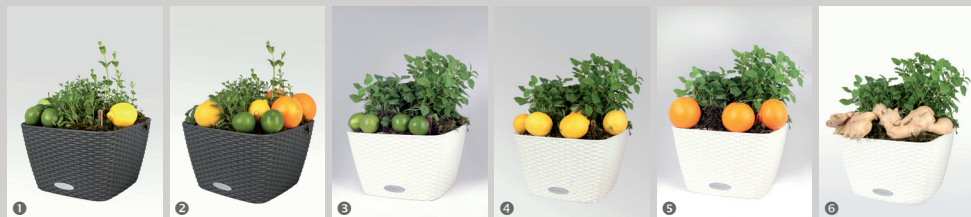

Čajové koše

❶ Meduňka s limetkami, citronem a jablkem ❷ Meduňka s limetkami, citrony a pomeranči ❸ Máta s limetkami
❹ Máta s citróny ❺ Máta s pomeranči ❻ Máta se zázvorem