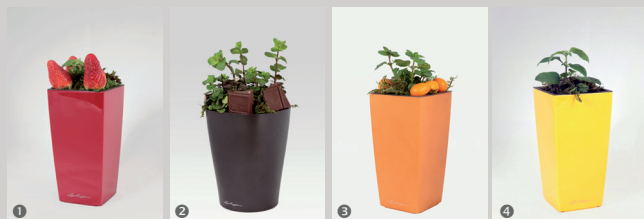

Čajové nádoby Deluxe

❶ Jahodová máta ❷ Čokoládová máta ❸ Pomerančová máta ❹ Lippia - sladidlo