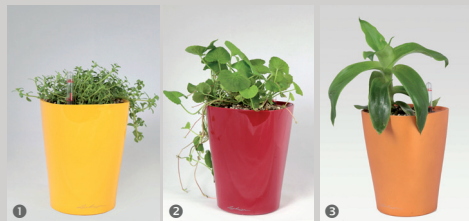

Adaptogenní rostliny

❶ **Callisia fragrans (Kalisie voňavá)** stimuluje imunitní systém, užívá se při vážných onemocněních jako cukrovka, leukemie a rakovina. Vhodná je i při obtížích trávicího systému, onemocnění dýchacích cest i různých kožních onemocněních.

❷ **Centella asiatica (Pupečník asijský)** stimuluje nervový systém, vhodný je při léčbě duševních poruch, neklidu a celkově zvýšené únavnosti. Pomáhá při zapomnětlivosti, zvyšuje odolnost proti stresu.

❸ **Bacopa monnieri (Bakopa drobnolistá)** stimuluje schopnost mozku, používá se také k léčbě impotence, revmatismu, astmatu, chrapotu, nervových poruch, epilepsie, zánětů, chronických kožních nemocí, vysoké horečky a proti ztrátě vlasů.